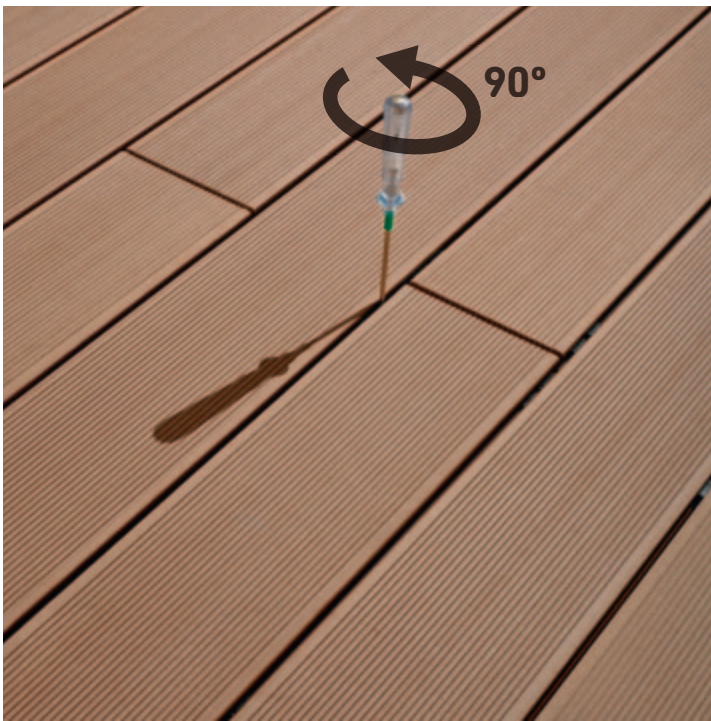

01

Sistema de fixação rápido patenteado (isento de parafusos), que é muito mais rápido, fácil e barato de instalar e permite a fácil desmontagem/remontagem para eventuais intervenções.

Patented quick fixture system (does not require screws), which is much faster, easier and cheaper to install and allows for easy disassembly/reassembly for possible interventions.

Sistema de fijación rápido patentado (exento de tornillos), que es mucho más rápido, fácil y barato de instalar y permite el fácil desmontaje/remontaje para eventuales intervenciones.

Sistema di posa rapida brevettato (senza viti), molto più veloce, facile ed economico da installare e consente un facile smontaggio/rimontaggio per eventuali interventi.

Système de fixation rapide breveté (sans vis), qui est plus rapide, facile et économique à installer et qui permet un démontage/remontage rapide pour d'éventuelles interventions.

Patentiertes Schnellmontage-System (ohne Schrauben) für einen schnelleren, einfacheren und billigeren Einbau; erlaubt einen leichten Ausbau/Wiedereinbau, sollten Eingriffe notwendig sein.